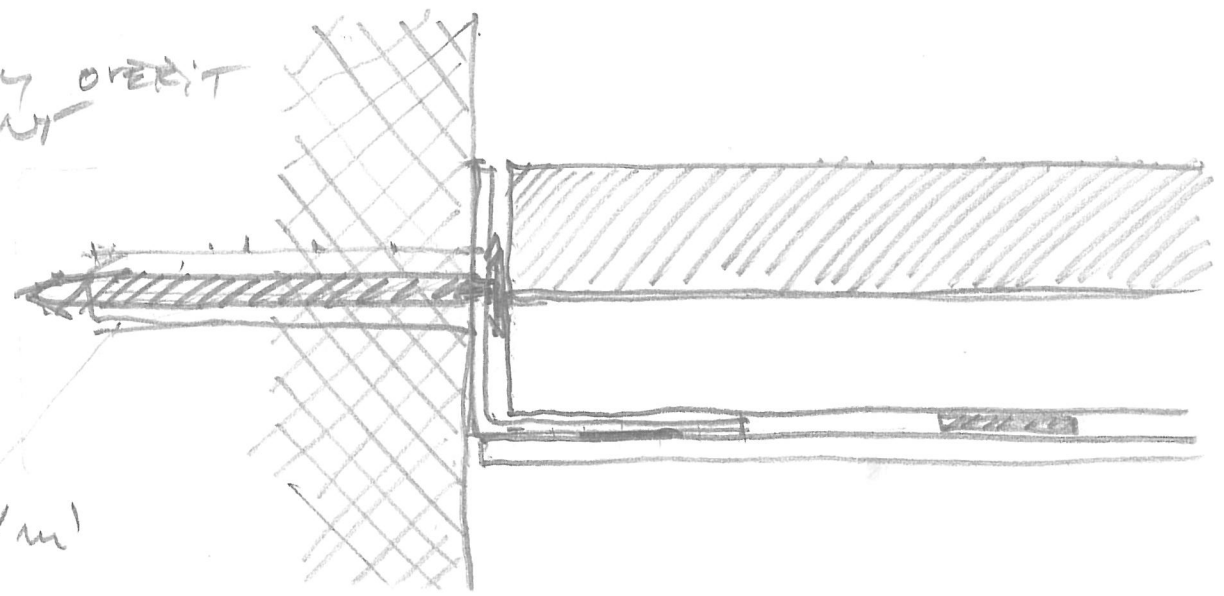

DETAIL ÚLOŽENÍ PROSTOR

DETEKTOR EM. VĚVĚNÍ
EL. VĚVĚNÍ

~ 3ks/m

DVRŽEK IREA KUCH. HÁČEK 60x60

PANT IREA KUCH.

SLOUPEK 40x60

ZKŘEŠ

PEROVANÁ TAŠKA POŽÁR. 20x1 MM

PEROVANÝ ÚHELNIK 35x35 2 MM

LAMINO 19 MM (HORNBACH)

HŘANOL 40x60 (HORNBACH)

OSOUŠTAČNÁ PÁSKA TL. 0 MM

OSOUŠTAČNÁ PÁSKA TL. 2 MM

TRKNO / LAF TL. 15 MM (HORNBACH)

JOLOCAL BRÝ TL. 3 MM

PEROVANÝ ÚHELNIK JE NOSNÝ