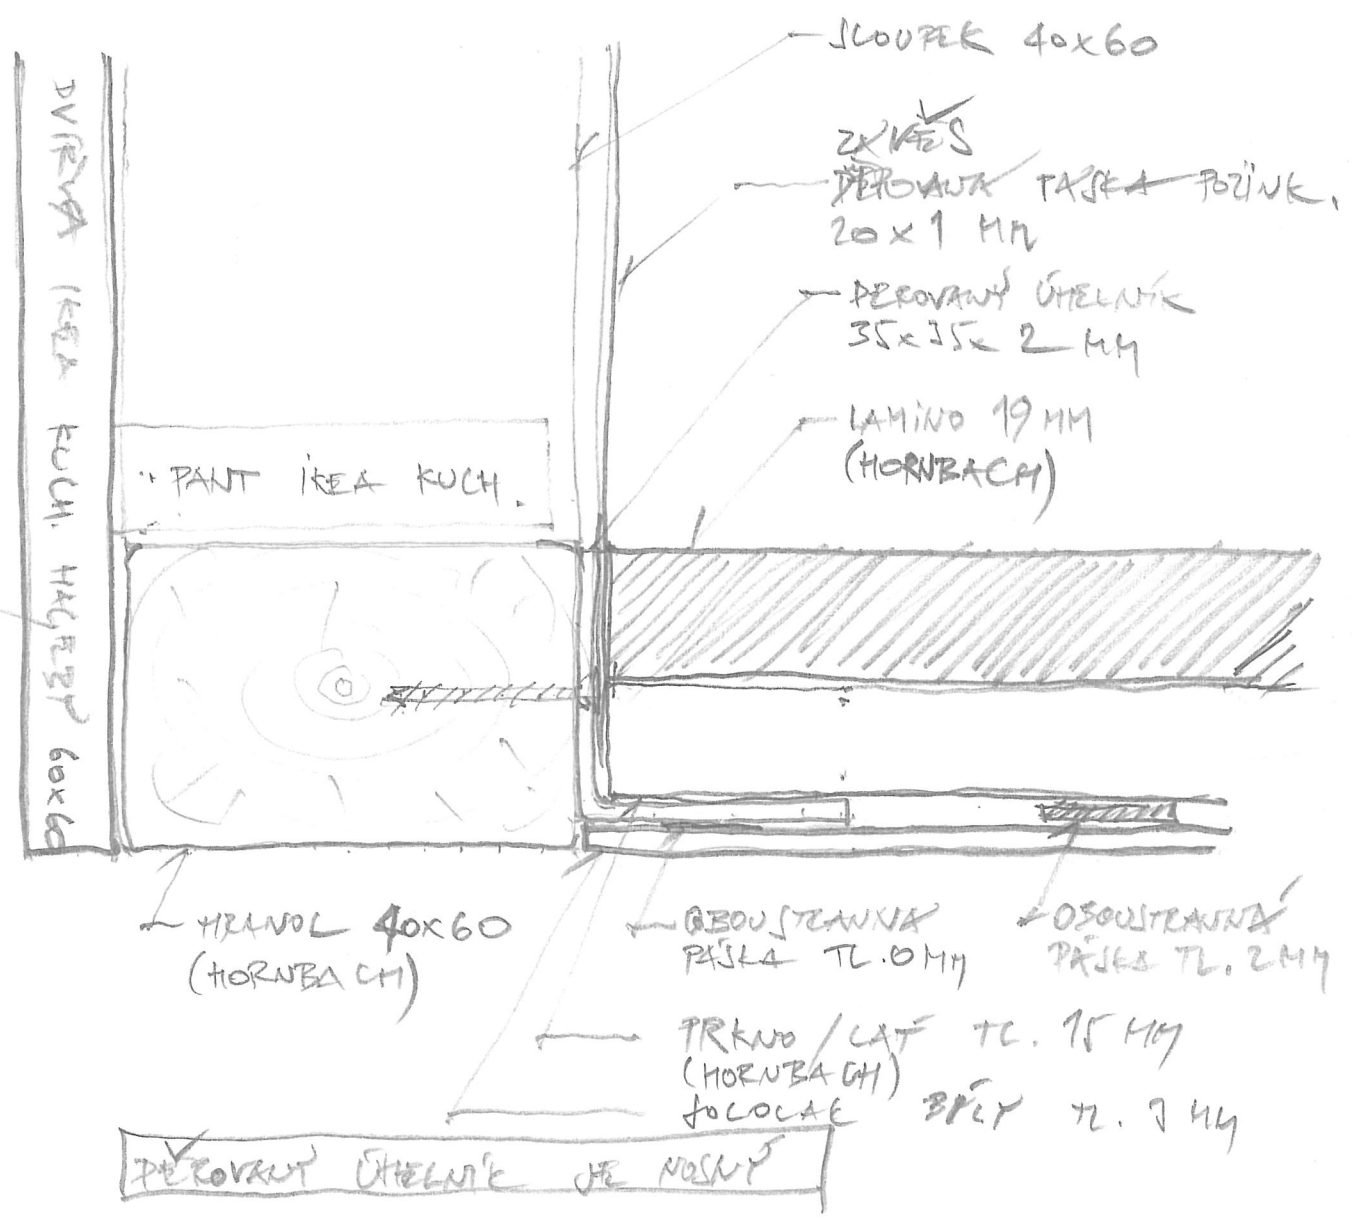

DETAIL ÚLOŽENÍ PROSTOR

DETEKTOR EM. VĚVĚNÍ
EL. VĚVĚNÍ

~ 3ks/m

DVRŽEK IREA KUCH. HÁČEK 60x60

PANT IREA KUCH.

SLOUPEK 40x60

ZKŘEŠ

PEROVANÁ TAŠKA POŽÁR. 20x1 MM

PEROVANÝ ÚHELNIK 35x35 2 MM

LAMINO 19 MM (HORNBACH)

HŘANOL 40x60 (HORNBACH)

OSOUŠTAČNÁ PÁSKA TL. 0 MM

OSOUŠTAČNÁ PÁSKA TL. 2 MM

TRKNO / LAF TL. 15 MM (HORNBACH)

JOLOCAL BRÝ TL. 3 MM

PEROVANÝ ÚHELNIK JE NOSNÝ