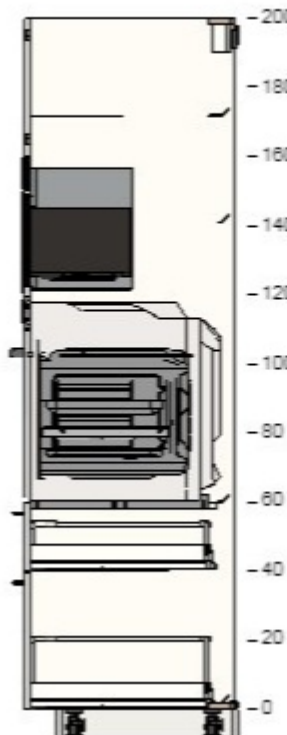

800,- 1 800,-

90204639 MAXIMERA zásuvky, vysoká  
bílá  
60x60 cm

1 100,- 1 1 100,-

10243296 NYTTIG oddělovač varné desky pro zásuvku  
60 cm

499,- 1 499,-

30212562 METOD rám spodní skříňky  
bílá  
20x60x80 cm

450,- 1 450,-

80205432 VEDDINGE dveře  
bílá  
20x80 cm

200,- 1 200,-

70318868 MAXIMERA výsuvné vnitřní vybavení  
20 cm

1 200,- 1 1 200,-

	90213568	METOD skříň na zab.lednice/trouby bílá 60x60x200 cm	1 600,-	1	1 600,-
	60208238	VEDDINGE dveře bílá 60x40 cm	250,-	1	250,-
	40368770	MATÄLSKARE mikrovlnná trouba barva nerezavějící oceli	5 990,-	1	5 990,-
	60411720	ANRÄTTA horkovzdušná trouba nerezavějící ocel	7 990,-	1	7 990,-
	60205428	VEDDINGE čelo zásuvky bílá 60x20 cm	160,-	1	160,-
	30205439	VEDDINGE čelo zásuvky bílá 60x40 cm	220,-	1	220,-
	20221449	MAXIMERA zásuvka, střední bílá 60x60 cm	800,-	1	800,-
	90204639	MAXIMERA zásuvky, vysoká bílá 60x60 cm	1 100,-	1	1 100,-
	90213573	UTRUSTA pevná odvětrávací police bílá 60x60 cm	200,-	1	200,-
	60204645	UTRUSTA panty 125 °	150,-	1	150,-

200		90212559	METOD rám vysoké skříně bílá 40x60x200 cm	1 200,-	1	1 200,-
180						
160		40205429	VEDDINGE dveře bílá 40x100 cm	400,-	1	400,-
140						
120		50205438	VEDDINGE čelo zásuvky bílá 40x10 cm	200,-	1	200,-
100						
80		00205431	VEDDINGE dveře bílá 40x80 cm	300,-	1	300,-
60						
40		60221447	MAXIMERA zásuvka, nízká bílá 40x60 cm	500,-	2	1 000,-
20						
0		40221448	MAXIMERA zásuvka, střední bílá 40x60 cm	700,-	2	1 400,-
		00204634	MAXIMERA zásuvky, vysoká bílá 40x60 cm	1 000,-	1	1 000,-
		60221452	UTRUSTA čelo zásuvky, střední bílá 40 cm	150,-	2	300,-
		00204653	UTRUSTA čelo zásuvky, vysoké bílá 40 cm	200,-	1	200,-
		30205613	UTRUSTA police bílá 40x60 cm	150,-	1	150,-
		00204648	UTRUSTA panty 153 °	200,-	1	200,-