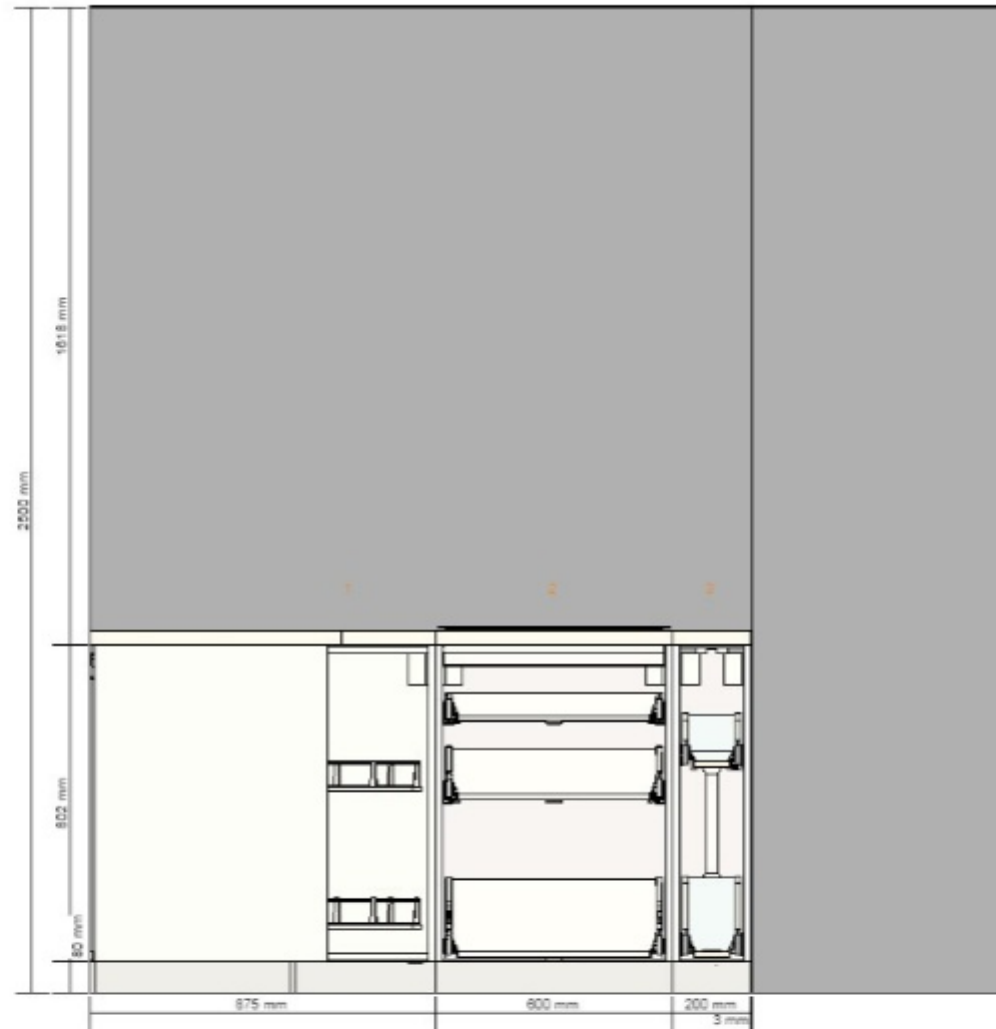

G25 - Severní/Západní stěna  
0001-1827-6158

Všechny rozměry v mm

G25 - Náhled ostrůvku 1  
0001-1827-6158

Všechny rozměry v mm

G25 - Severní/Západní stěna  
0001-1827-6158

Všechny rozměry v mm

G25 - Východní/Jižní stěna  
0001-1827-6158