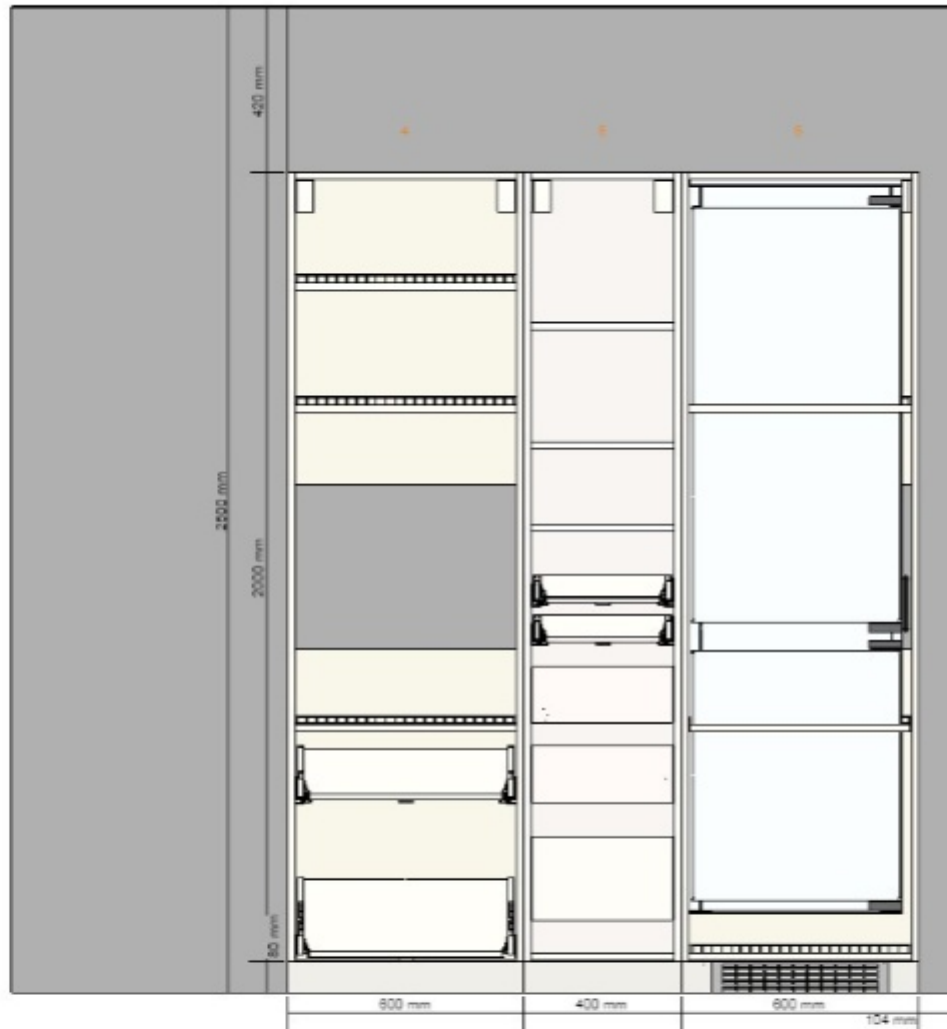

G25 - Východní/Jižní stěna
0001-1827-6158

Všechny rozměry v mm