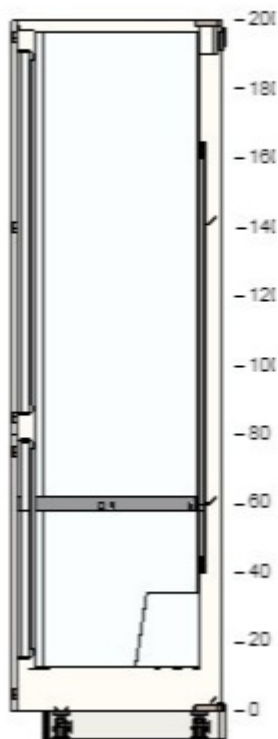

-200
-180
-160
-140
-120
-100
-80
-60
-40
-20
0

90213568	METOD skříň na zab.lednice/trouby bílá 60x60x200 cm	1 600,-	1	1 600,-
20205430	VEDDINGE dveře bílá 60x80 cm	380,-	1	380,-
00208236	VEDDINGE dveře bílá 60x120 cm	700,-	1	700,-
00366056	KÖLDGRADER vestavná chladnička/mraznička A++ bílá 213/60 l	17 990,-	1	17 990,-
30221458	METOD odvětrávaný sokl nerezavějící ocel 60 cm	100,-	1	100,-
20204647	UTRUSTA panty 95 °	150,-	3	450,-