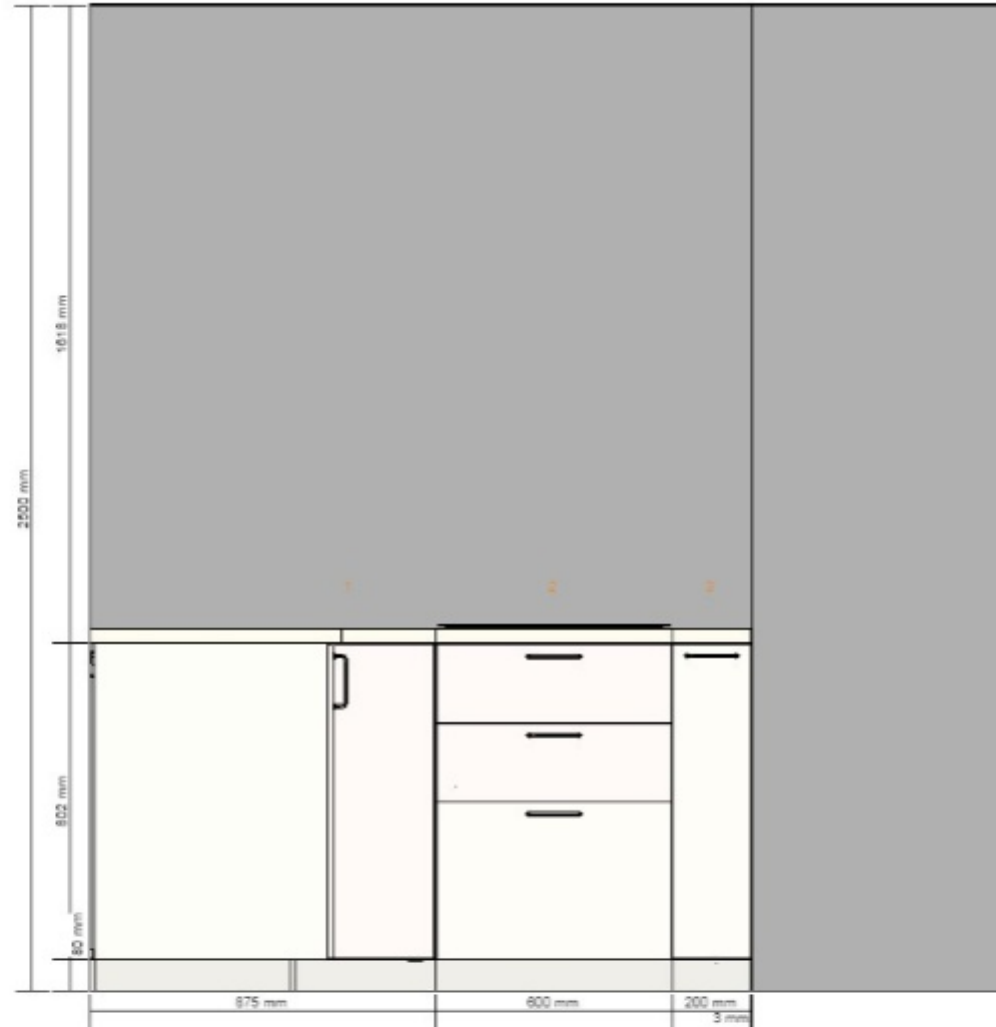

G25 - Severní/Západní stěna  
0001-1827-6158

Všechny rozměry v mm

G25 - Náhled ostrůvku 1  
0001-1827-6158

Všechny rozměry v mm

G25 - Severní/Západní stěna  
0001-1827-6158

Všechny rozměry v mm

G25 - Východní/Jižní stěna  
0001-1827-6158