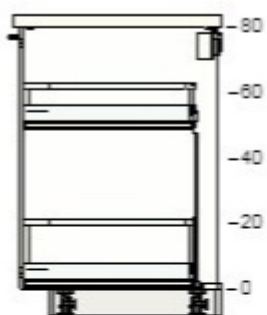

800,- 1 800,-

90204639 MAXIMERA zásuvky, vysoká  
bílá  
60x60 cm

1 100,- 1 1 100,-

10243296 NYTTIG oddělovač varné desky pro zásuvku  
60 cm

499,- 1 499,-

30212562 METOD rám spodní skříňky  
bílá  
20x60x80 cm