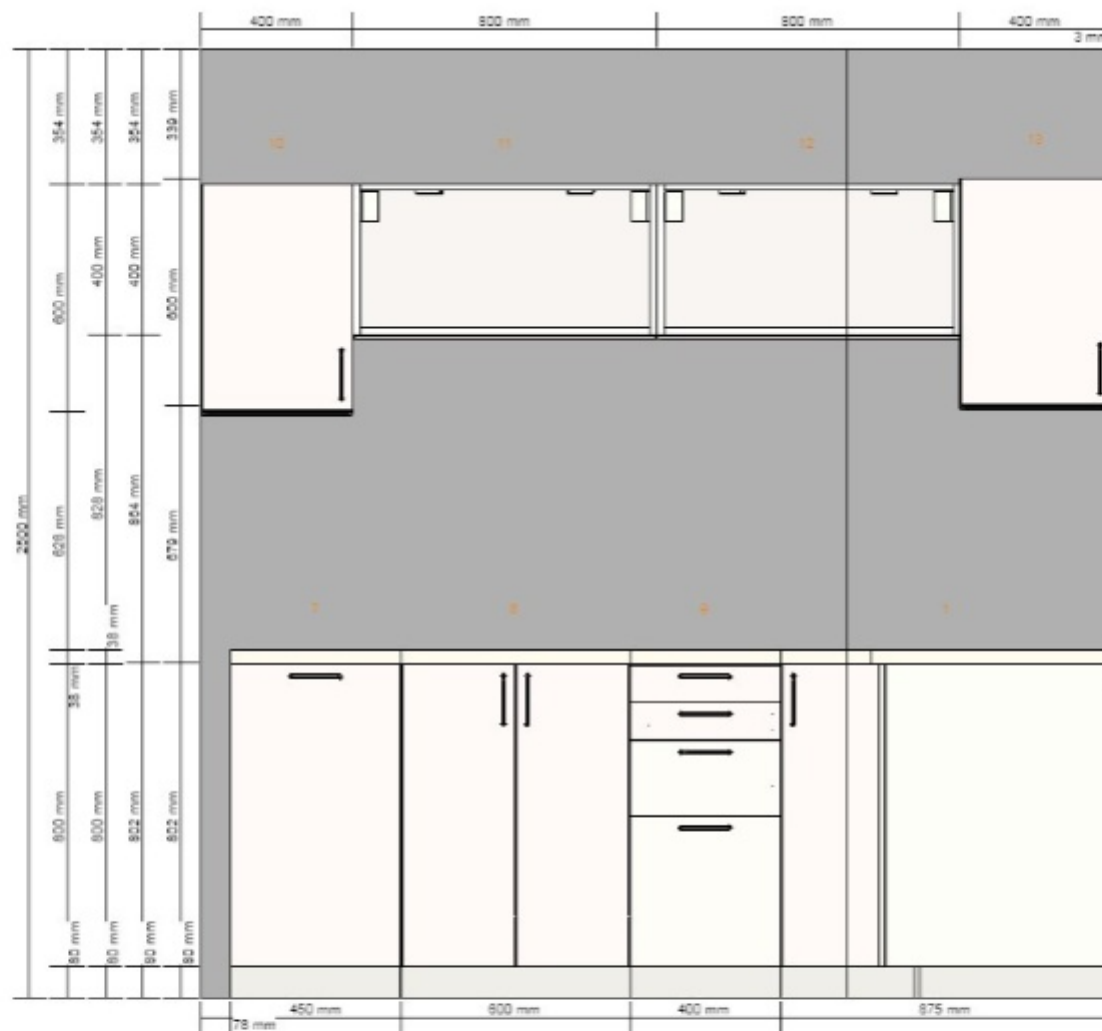

G25 - Severní/Západní stěna  
0001-1827-6158

Všechny rozměry v mm

G25 - Náhled ostrůvku 1  
0001-1827-6158

Všechny rozměry v mm

G25 - Severní/Západní stěna  
0001-1827-6158

Všechny rozměry v mm

G25 - Východní/Jižní stěna  
0001-1827-6158