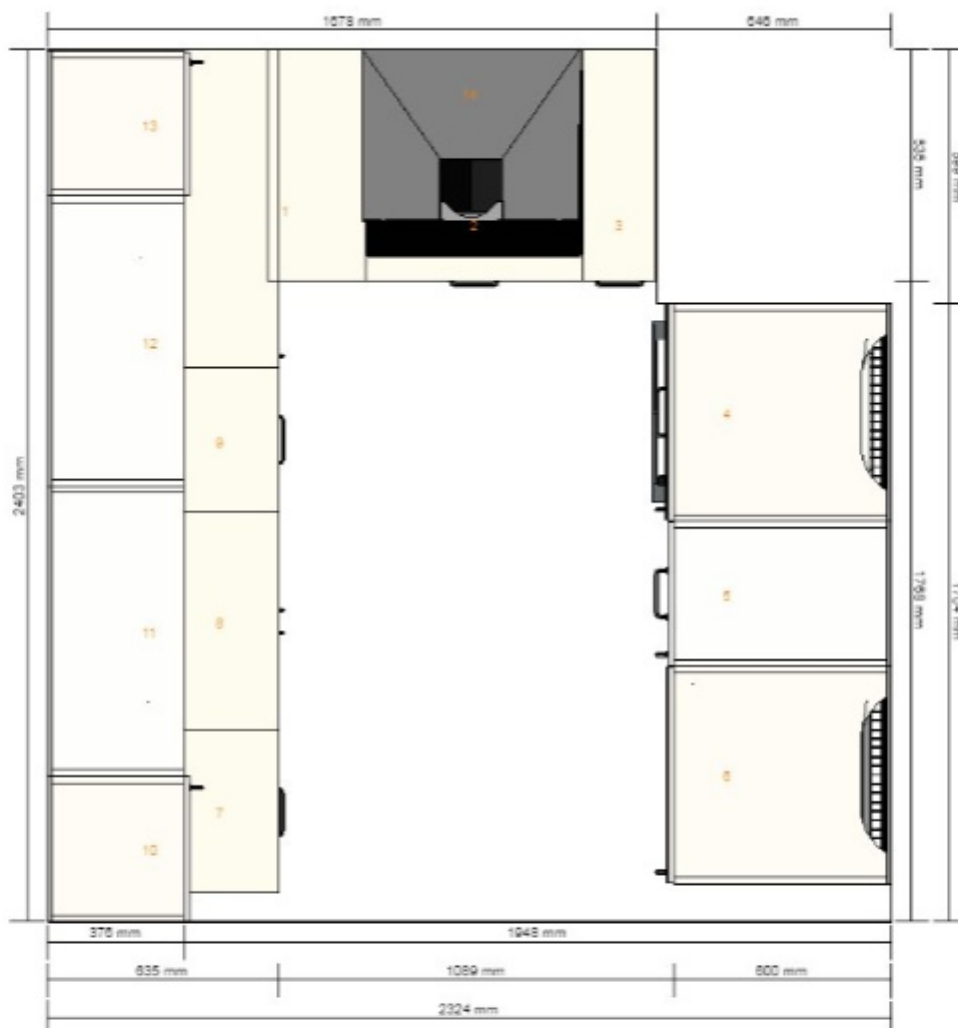

Důležité

IKEA nemůže převzít odpovědnost za správnost měření nebo uspořádání nábytku. Ceny v tomto programu se týkají výrobků, které si zakoupíte v obchodním domě IKEA, odvezete domů a sami sestavíte. Všechny požadované služby, jako jsou transport, montáž a instalační služby se účtují zvlášť a nejsou zahrnuty v ceně. Ačkoli se snažíme, aby byly informace uvedené v tomto programu správné, přesto se předem omlouváme za případné změny výrobků, které mohou nastat.