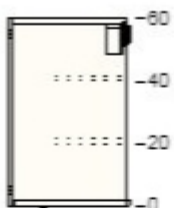

10205534 METOD korpus nastěnné skříňky
bílá
40x37x60 cm

350,- 1 350,-

60205433 VEDDINGE dveře
bílá
40x60 cm

250,- 1 250,-

40205622 UTRUSTA police
bílá
40x37 cm

120,- 1 120,-

60204645 UTRUSTA panty
125 °

150,- 1 150,-

30245218 OMLOPP osvětlení prac. desky LED
bílá
40 cm

599,- 1 599,-