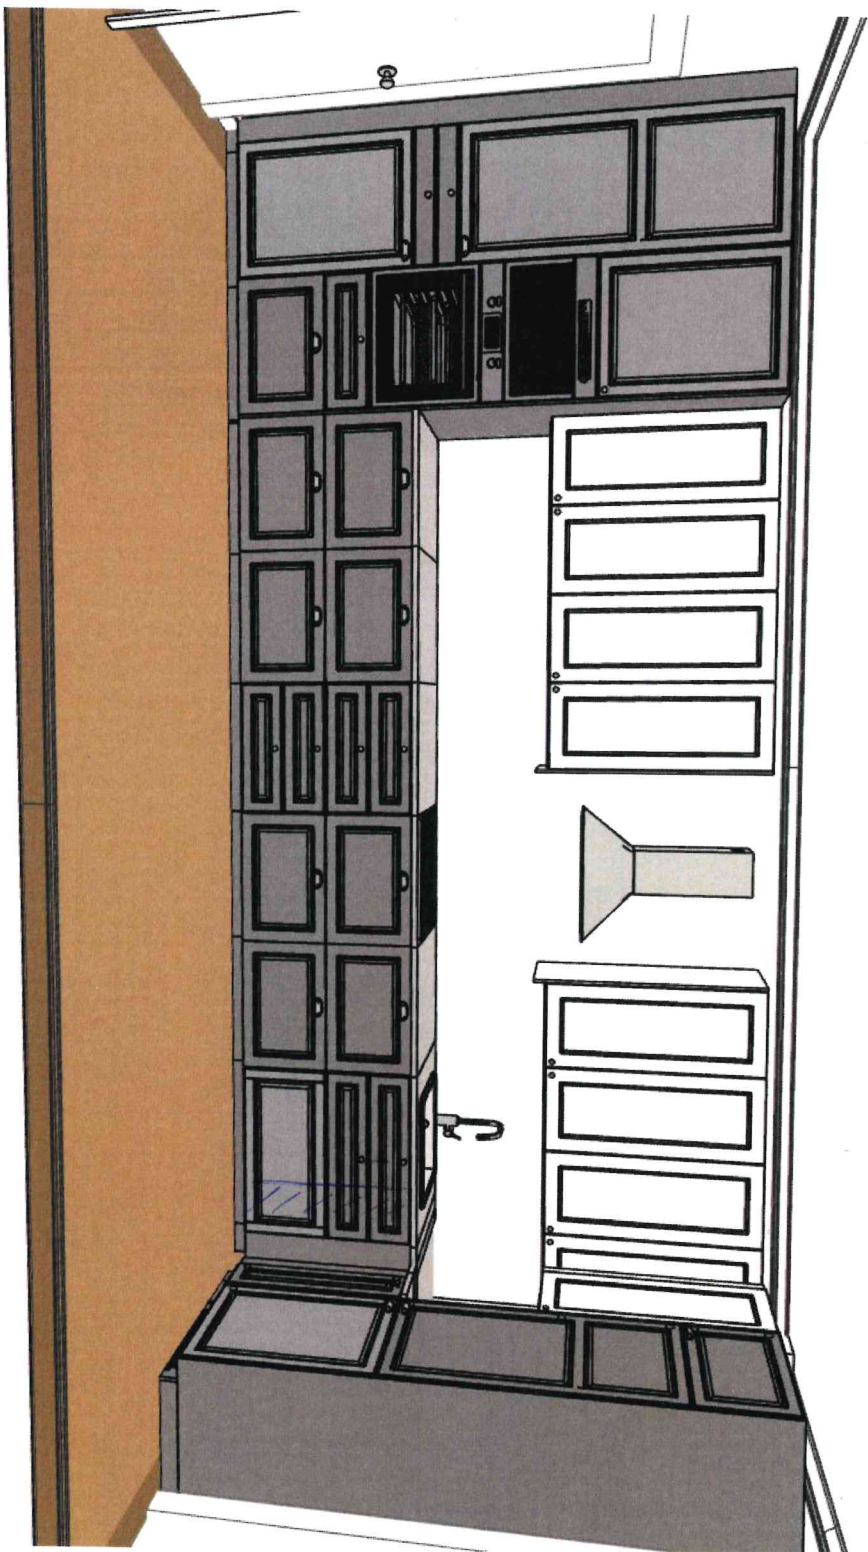

Název projektu
Varš
Číslo projektu
0001-1958-5651

Uživatelské jméno (e-mailová adresa nebo číslo IKEA FAMILY)

Nápověda k vašemu heslu

Důležité

IKEA nemůže převzít odpovědnost za správnost měření nebo uspořádání nábytku. Ceny v tomto programu se týkají výrobků, které si zakoupíte v obchodním domě IKEA, odvezete domů a sami sestavíte. Všechny požadované služby, jako jsou transport, montáž a instalační služby se účtují zvlášť a nejsou zahrnuty v ceně. Ačkoli se snažíme, aby byly informace uvedené v tomto programu správné, přesto se předem omlouváme za případné změny výrobků, které mohou nastat.