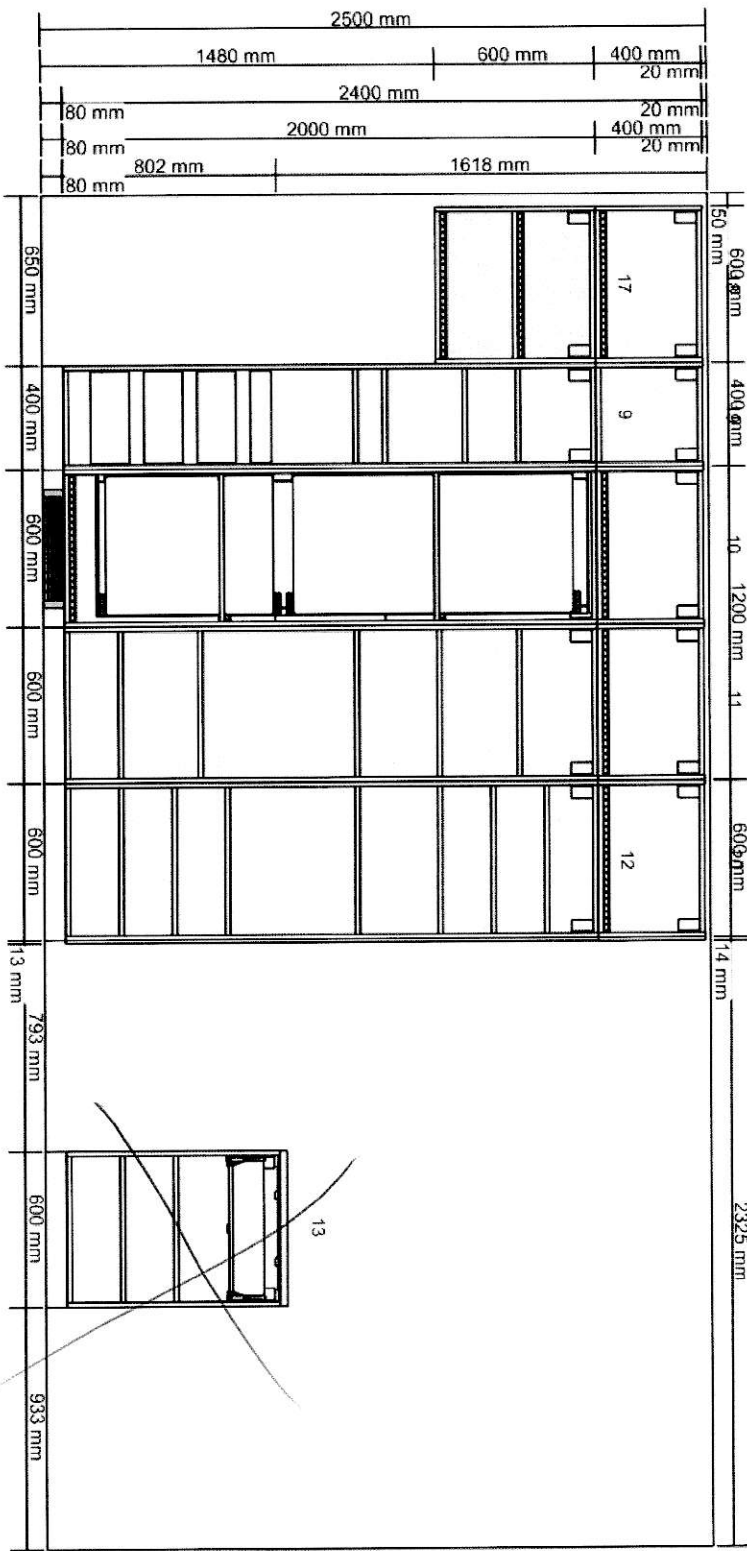

dana.texlova@ikea.cz, heslo. Ikea0408 - Východní stěna
0001-2156-9064

Všechny rozměry v mm

dana.texlova@ikea.cz, heslo. Ikea0408 - Náhled ostrůvku 1
0001-2156-9064

Všechny rozměry v mm

dana.texlova@ikea.cz, heslo. Ikea0408 - Východní stěna
0001-2156-9064

Všechny rozměry v mm

Název projektu
dana.texlova@ikea.cz, heslo. Ikea0408
Číslo projektu
0001-2156-9064

Zahrnuto v celkové ceně
Spotřebič 64 930,-

Celková cena:
152 879,-

1

30212562 METOD rám spodní skříňky
bílá
20x60x80 cm