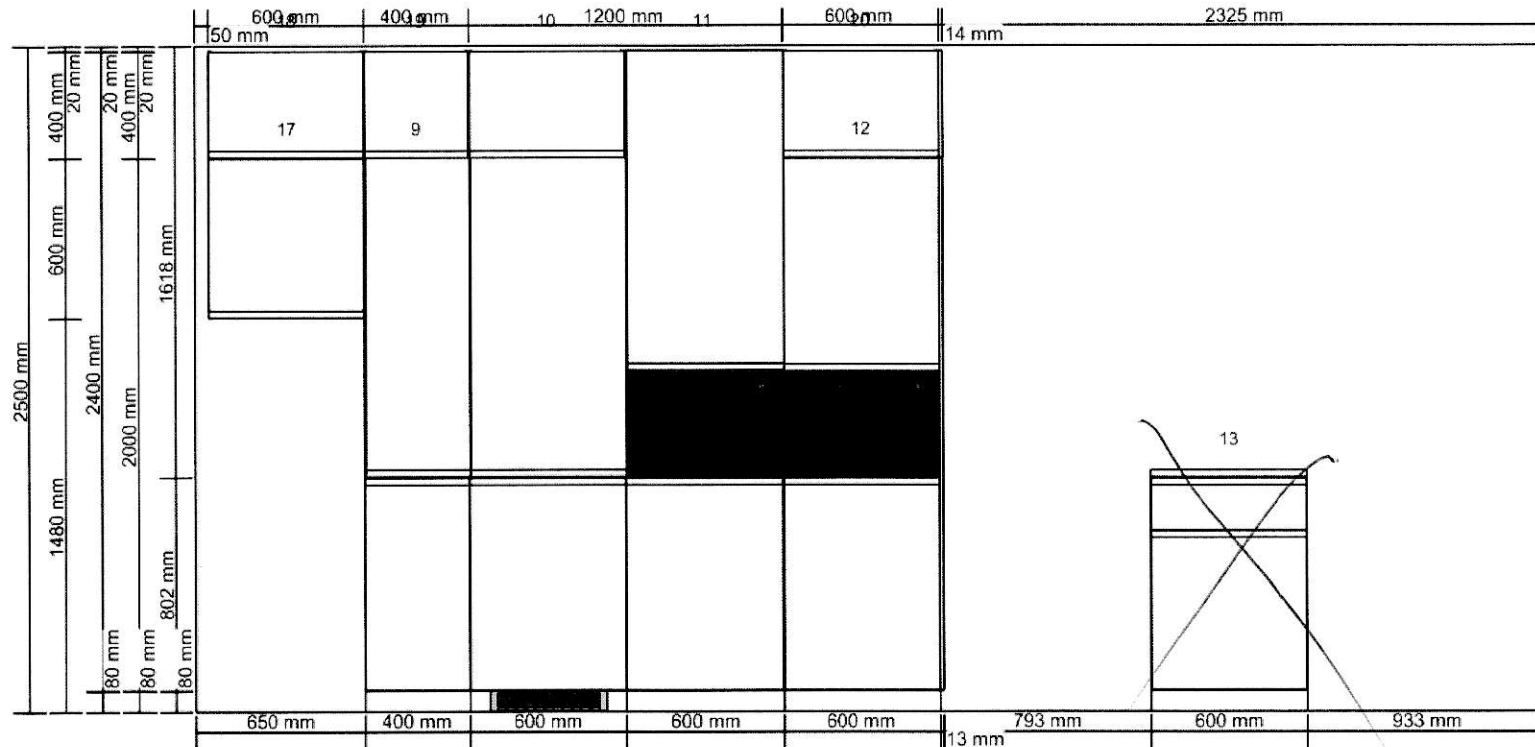

dana.texlova@ikea.cz, heslo. Ikea0408 - Východní stěna
0001-2156-9064

Všechny rozměry v mm