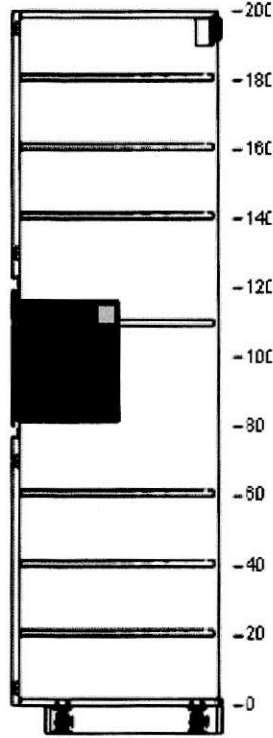

12

-200
-180
-160
-140
-120
-100
-80
-60
-40
-20
0

60212565 METOD rám vysoké skříně
bílá
60x60x200 cm

1 400,- 1 1 400,-

40273183 VOXTORP dveře
matně bílá
60x80 cm

1 150,- 1 1 150,-

10411770 MATTRADITION mikrovlnná trouba
černá

5 990,- 1 5 990,-

40273183 VOXTORP dveře
matně bílá
60x80 cm

1 150,- 1 1 150,-

50205612 UTRUSTA police
bílá
60x60 cm

200,- 3 600,-

40282658 UTRUSTA panty
110 °

150,- 2 300,-