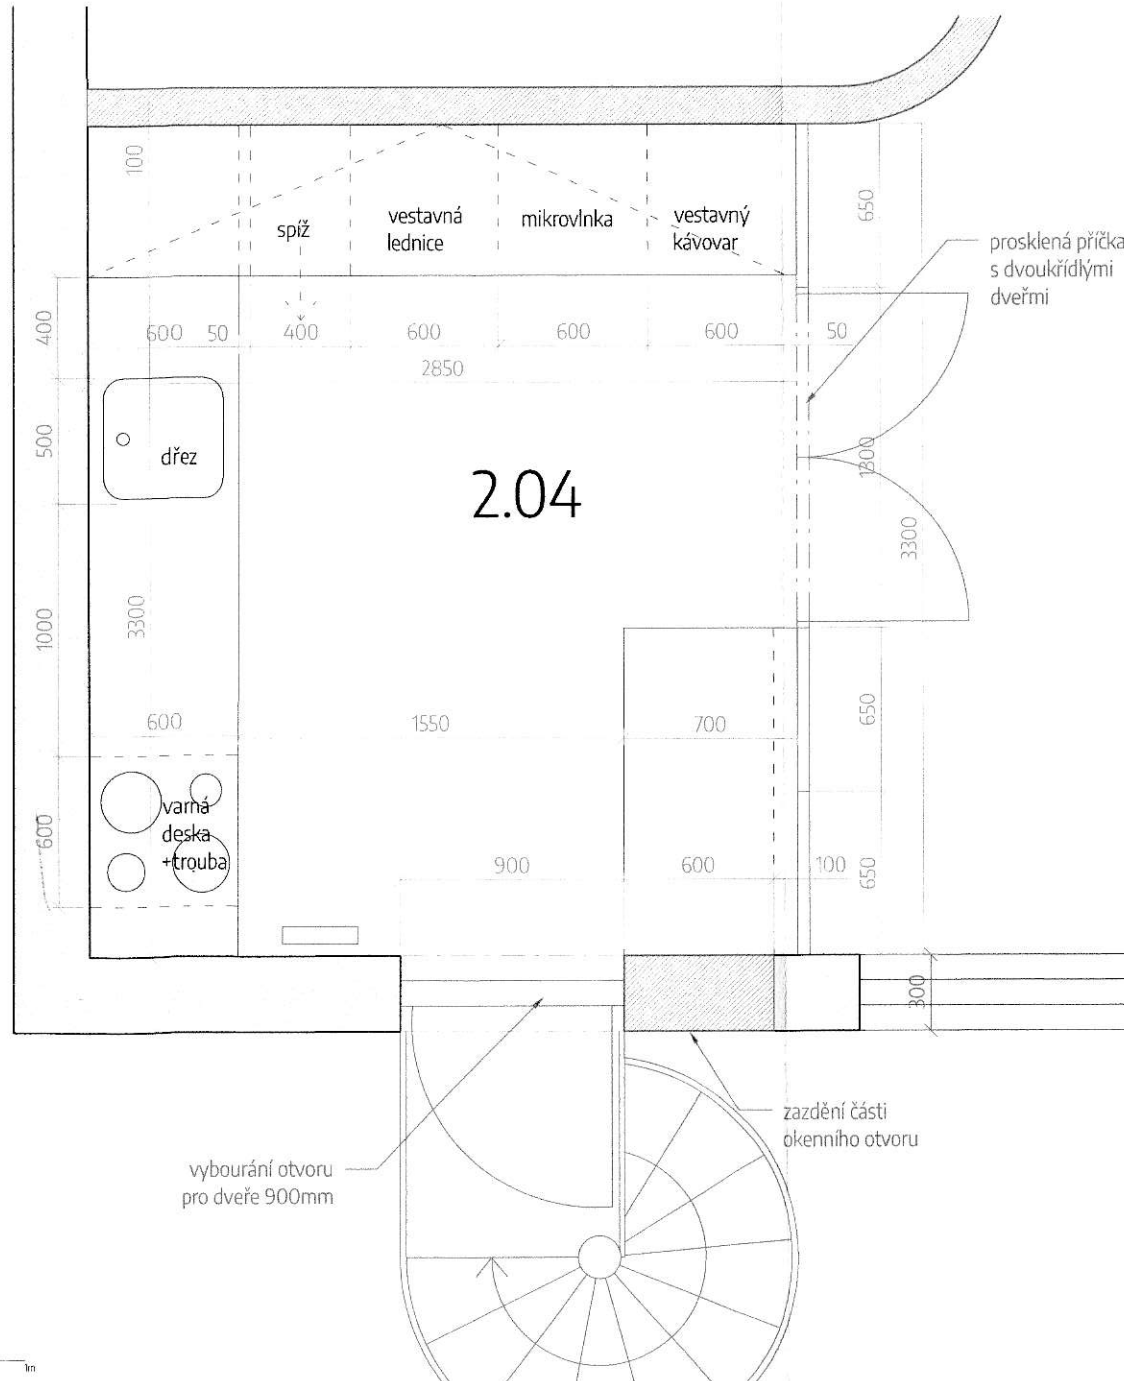

DŮM V ŘÍČANECH

Legenda:

- stávající konstrukce
- bourané konstrukce
- nové konstrukce - příčky ytong 100mm
- příčka z luxfer
- prosklená příčka

Pozn:

Všechny rozměry nutno ověřit na stavbě!
Případné změny konzultovat s architektem
nebo investorem stavby.

Rozměr bouraných dveřních otvorů
přizpůsobit dle vybraného typu dveří a dle
typu obložek.

PROJEKT: Rekonstrukce RD

Bezručova 80

251 01 Říčany

KLIENT: Dana a Lukáš Texlovi

Nad Jurečkem 17

251 01 Říčany

AUTOR:

NOJA

KRESLIL:

MgA. Aleksandra Sikora

VÝKONOVÁ FÁZE: Interiér

OBSAH:

KUCHYNĚ ZNP

MĚŘÍTKO:

1:20

FORMÁT:

A3

DATUM:

11. 09. 2019

ČÍSLO VÝKRESU:

xxx