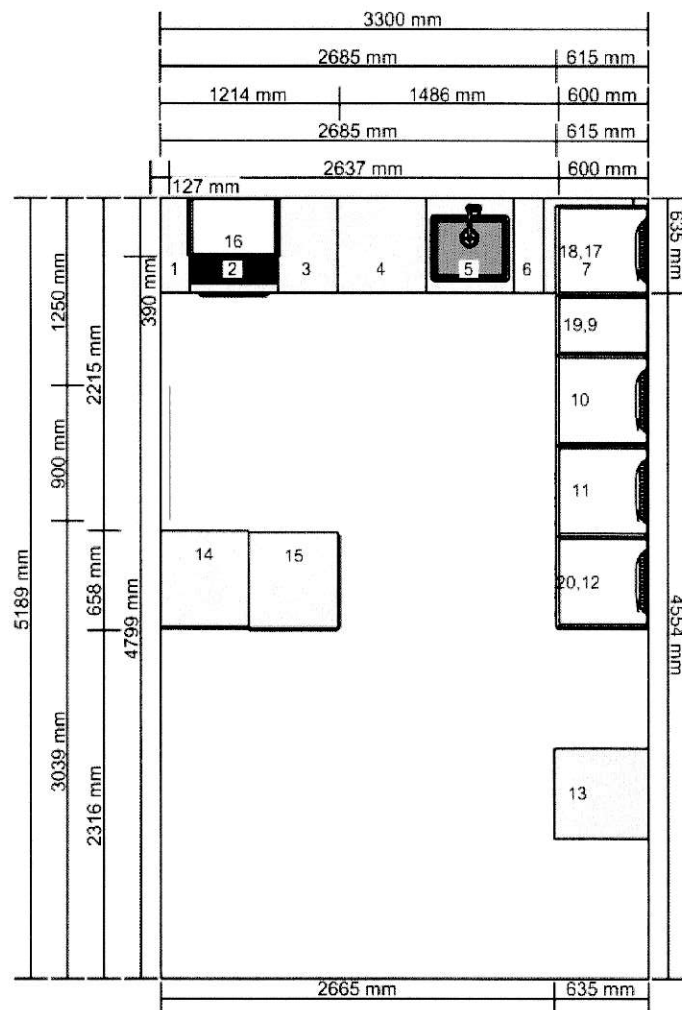

dana.texlova@ikea.cz, heslo. Ikea0408 - Náhled nákresu
0001-2156-9064

Všechny rozměry v mm

Důležité

IKEA nemůže převzít odpovědnost za správnost měření nebo uspořádání nábytku. Ceny v tomto programu se týkají výrobků, které si zakoupíte v obchodním domě IKEA, odvezete domů a sami sestavíte. Všechny požadované služby, jako jsou transport, montáž a instalační služby se účtují zvlášť a nejsou zahrnuty v ceně. Ačkoli se snažíme, aby byly informace uvedené v tomto programu správné, přesto se předem omlouváme za případné změny výrobků, které mohou nastat.