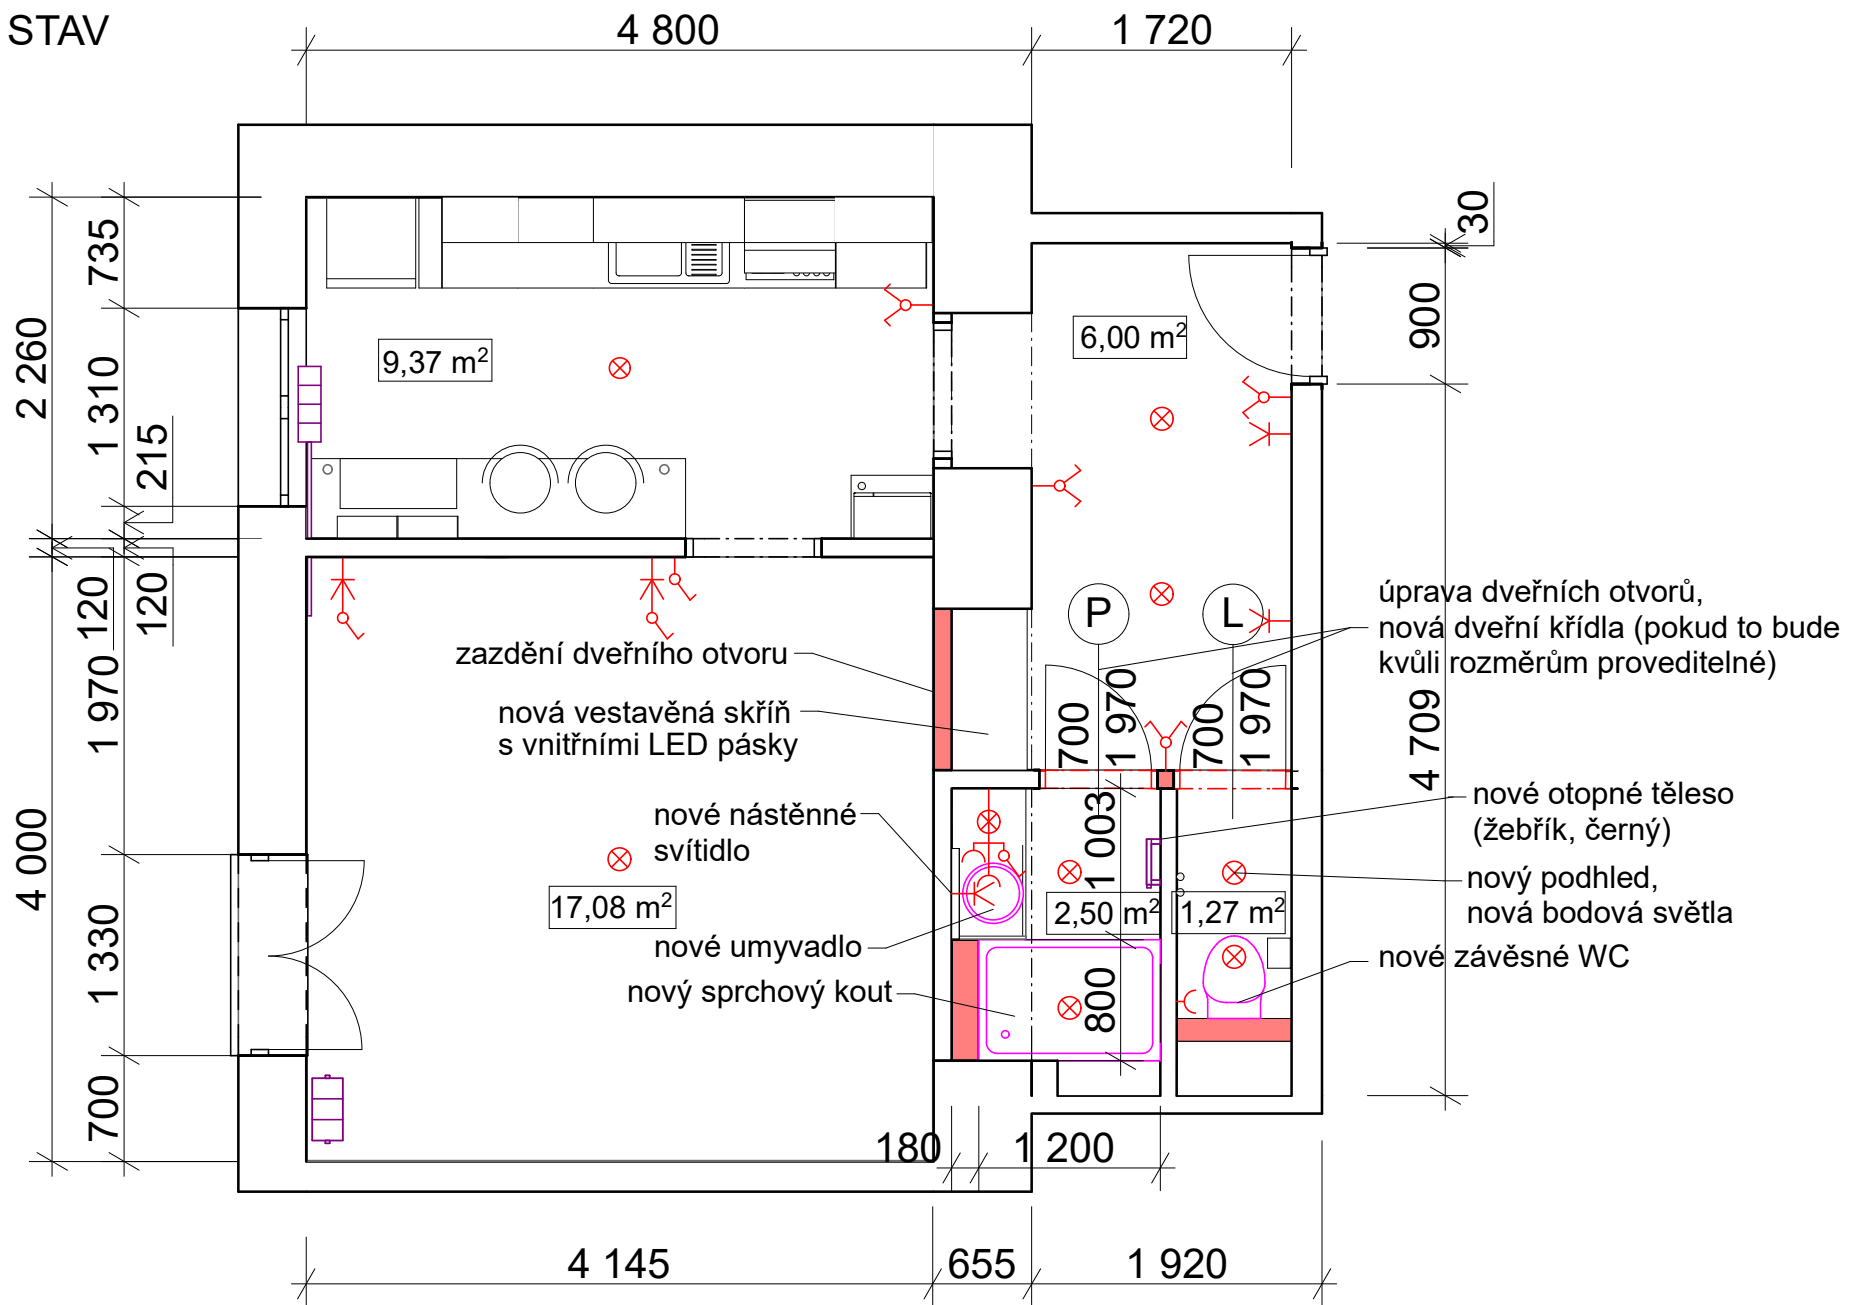

NOVÝ STAV

- LEGENDA**
- NOVÉ KONSTRUKCE
 - NOVÉ ZAŘIZOVACÍ PŘEDMĚTY
 - OTOPNÁ TĚLESA

<p>PROJEKT</p> <p>REKONSTRUKCE BYTU Č. 6 HLAVNÍ TRÍDA 679/116 708 00 OSTRAVA-PORUBA</p>	<p>ZPRACOVALA</p> <p>ING. LUCIE FILIPČIKOVÁ</p>	<p>NÁZEV VÝKRESU</p> <p>NOVÝ STAV</p> <hr/> <p>MĚŘÍTKO</p> <p>1:50</p>
--	--	--